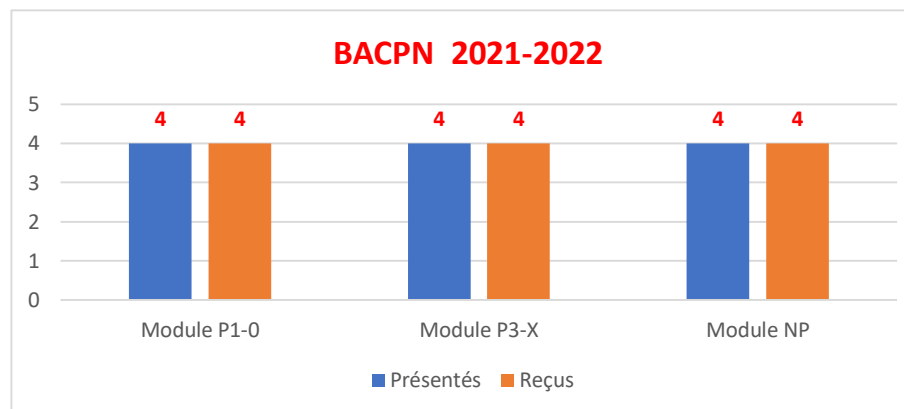

Brevet d'Aptitude à la Conduite de Petits Navires

BILAN PEDAGOGIQUE EFM 2021-2022

Formations	Modules	Présentés	Reçus	Taux
BACPN	Module P1-0	4	4	100,00
	Module P3-X	4	4	100,00
	Module NP	4	4	100,00

BILAN PEDAGOGIQUE EFM 2022-2023

Formations	Modules	Présentés	Reçus	Taux
BACPN	Module P1-0	3	3	100,00
	Module P3-X	3	3	100,00
	Module NP	3	3	100,00