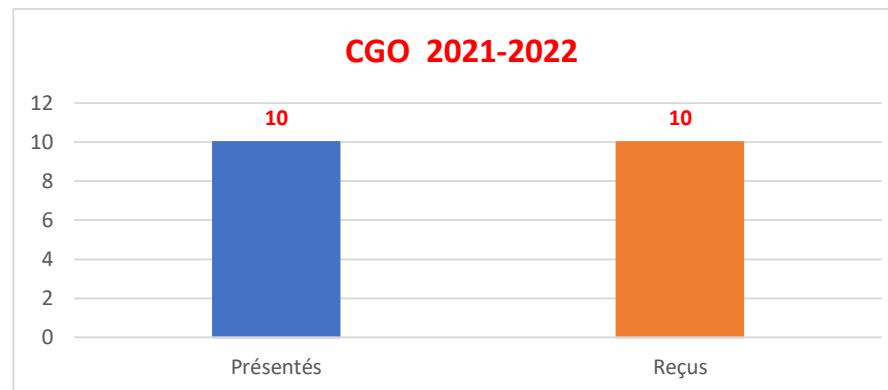

Certificat Général d'Opérateur

BILAN PEDAGOGIQUE EFM 2021-2022

Formations	Modules	Présentés	Reçus	Taux
CGO	CGO	10	10	100,00

BILAN PEDAGOGIQUE EFM 2022-2023

Formations	Modules	Présentés	Reçus	Taux
CGO	CGO	13	13	100,00