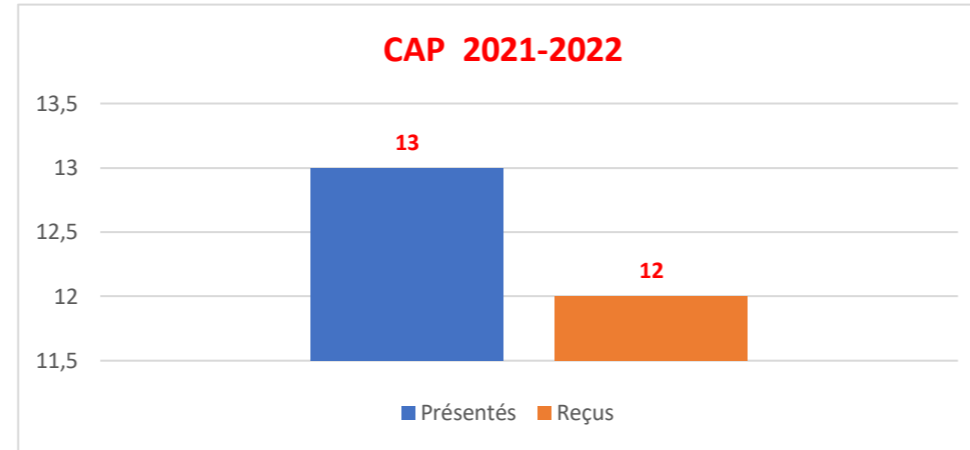

# CAP Maritime

## BILAN PEDAGOGIQUE EFM 2021-2022

Formations	Modules	Présentés	Reçus	Taux Réussite
CAP		10	10	100,00

Insertion		
Navigant	Autre	Sans réponse
10	0	0