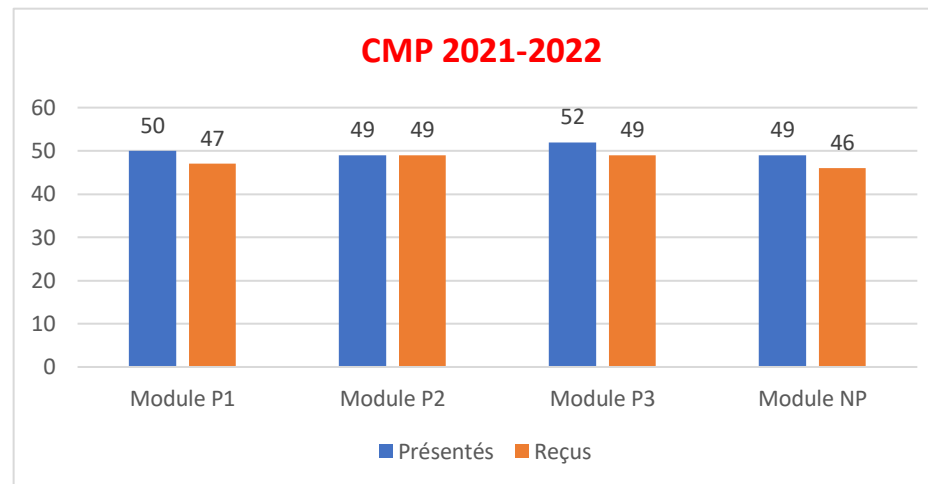

Certificat de Matelot Pont

BILAN PEDAGOGIQUE EFM 2021-2022

Formations	Modules	Présentés	Reçus	Taux
CMP	Module P1	50	47	94,00
	Module P2	49	49	100,00
	Module P3	52	49	94,23
	Module NP	49	46	93,88

BILAN PEDAGOGIQUE EFM 2022-2023