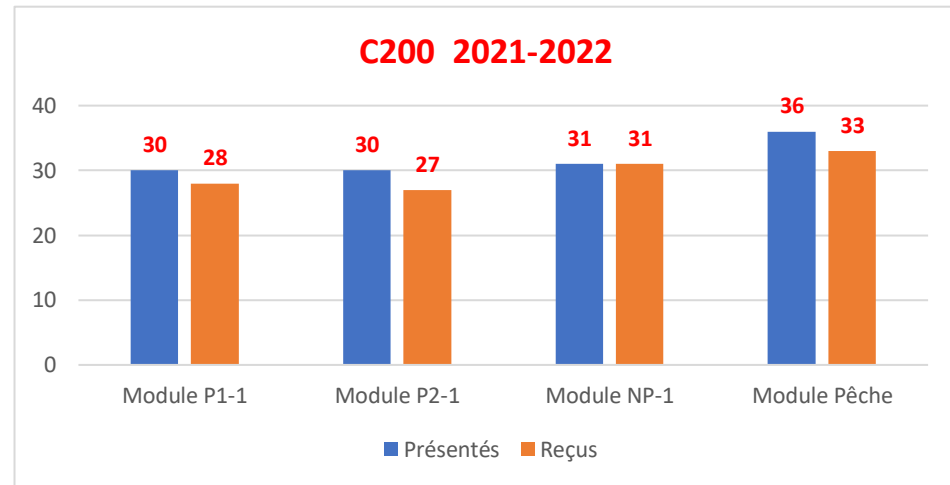

Capitaine 200

BILAN PEDAGOGIQUE EFM 2021-2022

Formations	Modules	Présentés	Reçus	Taux
C200	Module P1-1	30	28	93,33
	Module P2-1	30	27	90,00
	Module NP-1	31	31	100,00
	Module Pêche	36	33	91,67

BILAN PEDAGOGIQUE EFM 2022-2023

Formations	Modules	Présentés	Reçus	Taux
C200	Module P1-1	24	22	91,67
	Module P2-1	26	22	84,62
	Module NP-1	26	25	96,15
	Module Pêche	25	24	96,00