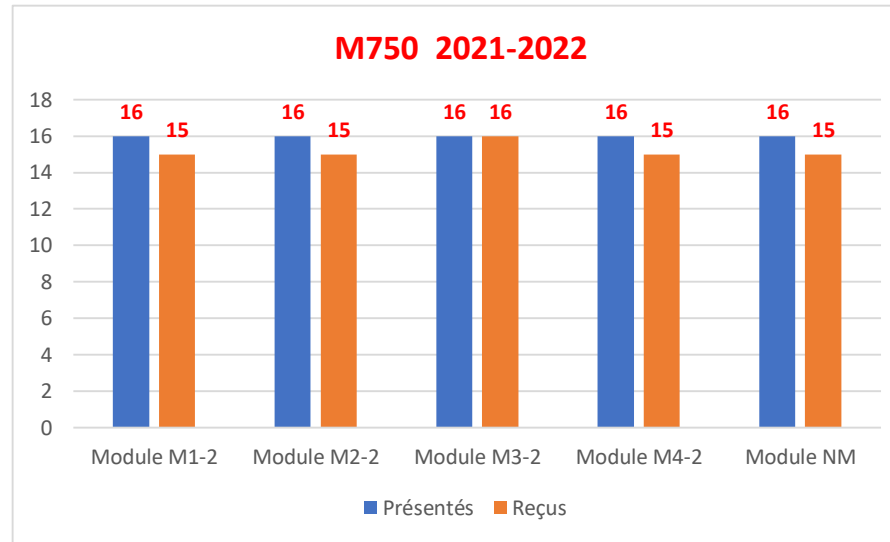

Mécanicien 750 kW

BILAN PEDAGOGIQUE EFM 2021-2022

Formations	Modules	Présentés	Reçus	Taux
M750	Module M1-2	16	15	93,75
	Module M2-2	16	15	93,75
	Module M3-2	16	16	100,00
	Module M4-2	16	15	93,75
	Module NM	16	15	93,75

BILAN PEDAGOGIQUE EFM 2022-2023

Formations	Modules	Présentés	Reçus	Taux
M750	Module M1-2	9	9	100,00
	Module M2-2	9	9	100,00
	Module M3-2	9	9	100,00
	Module M4-2	9	9	100,00
	Module NM	9	9	100,00