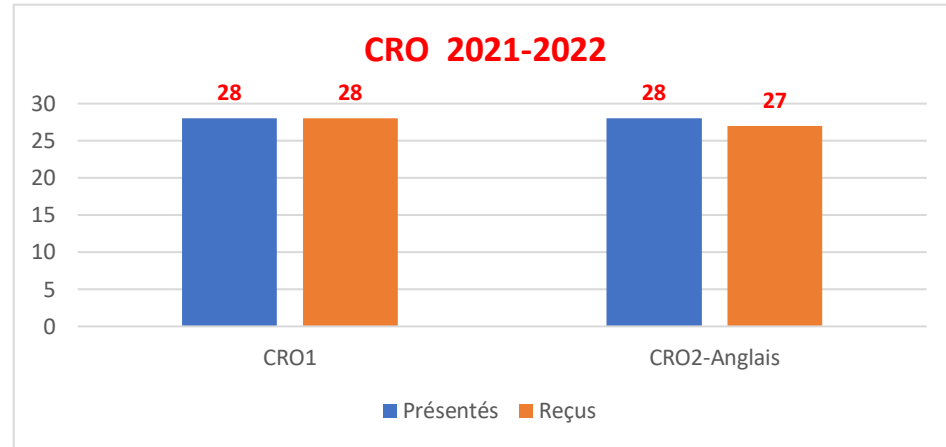

## BILAN PEDAGOGIQUE EFM 2021-2022

Formations	Modules	Présentés	Reçus	Taux
CRO	CRO1	28	28	100,00
	CRO2-Anglais	28	27	96,43